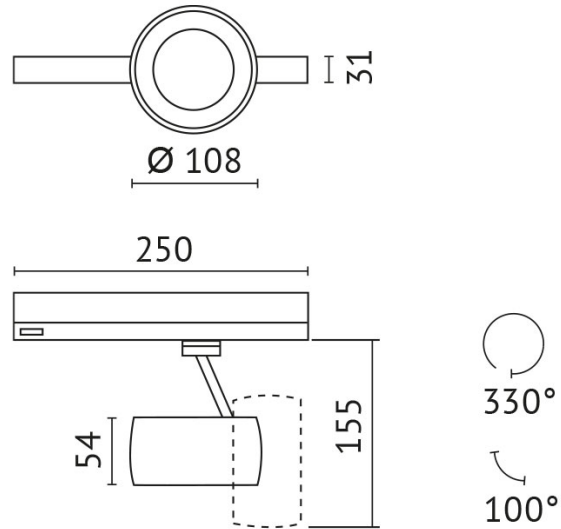

MAYA-25SW11-1

Leuchten mit: CoB-LED
Systemleistung: 19 W
Lichtstrom: 1666 lm
Farbtemperatur: 2700 K
Farbwiedergabe-Index: CRI >90
Ausstrahlwinkel: mit Linse 24 °
schwenkbar: 100 °
Netzteil: inkl. Netzteil
Betriebsstrom: 500 mA
Systemeffizienz: 88 lm/W
Schutzklasse: 2
Gewicht: 0,887 kg
Farbe: weiß
Material: Gehäuse aus Alu-Druckguss