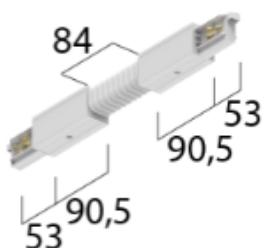

## Schutzleiter innen

**575212101N**

Farbe: verkehrsweiß

**575212102**

Farbe: schwarz

**575212108**

Farbe: grau

## FLEX-Verbinder für 3~ Aufbauschiene ONETRACK

**575212111N**

Farbe: verkehrsweiß

**575212112**

Farbe: schwarz

**575212118**

Farbe: grau