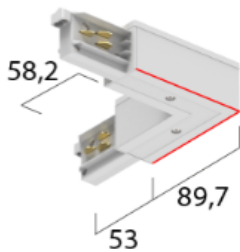

L-Verbinder mit Einspeisemöglichkeit für 3~ Aufbauschiene ONETRACK Schutzleiter außen

575212091N

Farbe: verkehrsweiß

575212092