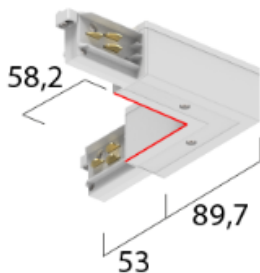

Schutzleiter innen

575212101N

Farbe: verkehrsweiß

575212102