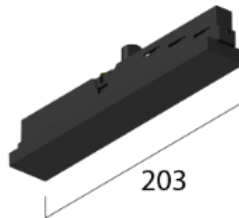

Farbe: verkehrsweiß

575252032