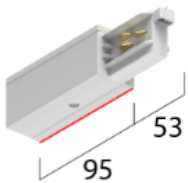

Einspeiser für 3~Aufbauschiene ONETRACK:

Schutzleiter rechts:

ONETRACK Einspeiser
(Schutzleiter rechts)