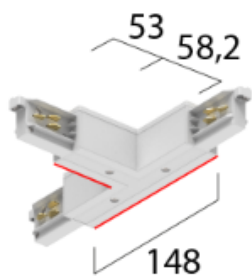

Schutzleiter außen, rechts

575212141N

Farbe: verkehrsweiß

575212142