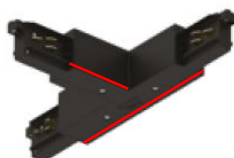

T-Verbinder für 3~ Aufbauschiene ONETRACK

Schutzleiter innen, recht

575212121N

Farbe: verkehrsweiß

575212122

Farbe: schwarz

575212128

Farbe: grau

Schutzleiter innen, links

575212131N

Farbe: verkehrsweiß

575212132

Farbe: schwarz

575212138

Farbe: grau

Schutzleiter außen, rechts

575212141N

Farbe: verkehrsweiß

575212142

Farbe: schwarz

575212148

Farbe: grau

Schutzleiter außen, links

575212151N

Farbe: verkehrsweiß

575212152

Farbe: schwarz

575212158

Farbe: grau