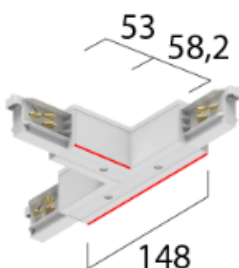

Schutzleiter außen, links

575212151N

Farbe: verkehrsweiß

575212152