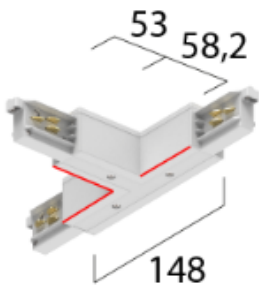

T-Verbinder für 3~ Aufbauschiene ONETRACK

Schutzleiter innen, recht

575212121N

Farbe: verkehrsweiß

575212122