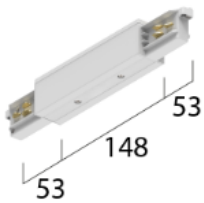

I-Verbinder mit Einspeisemöglichkeit für 3~ ONETRACK

575212081N

ONETRACK I-Verbinder