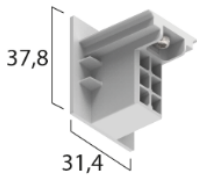

## Endkappe für 3~ Aufbauschiene ONETRACK:

**575012171N**

Farbe: verkehrsweiß

**575012172**

Farbe: schwarz

**575012178**

Farbe: grau