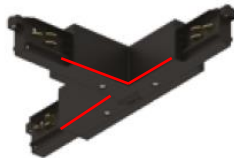

Farbe: schwarz

575212138