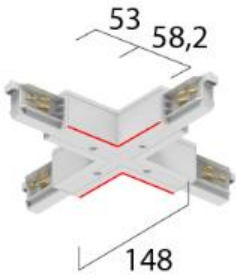

## X-Verbinder für 3~Aufbauschiene ONETRACK

575212161N

Farbe: verkehrsweiß

575212162

Farbe: schwarz

575212168

Farbe: grau