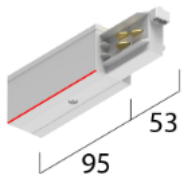

Schutzleiter links:

ONETRACK Einspeiser
(Schutzleiter links)