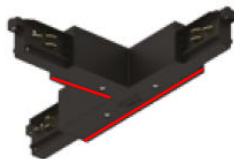

T-Verbinder für 3~ Aufbauschiene ONETRACK

Schutzleiter innen, recht

575212121N

Farbe: verkehrsweiß

575212122

Farbe: schwarz

575212128

Farbe: grau

Schutzleiter innen, links

575212131N

Farbe: verkehrsweiß

575212132

Farbe: schwarz

575212138

Farbe: grau

Schutzleiter außen, rechts

575212141N

Farbe: verkehrsweiß

575212142

Farbe: schwarz

575212148

Farbe: grau

Schutzleiter außen, links

575212151N

Farbe: verkehrsweiß

575212152

Farbe: schwarz

575212158

Farbe: grau