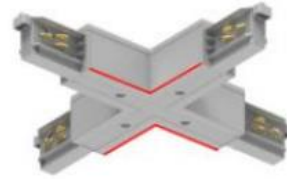

## X-Verbinder für 3~Aufbauschiene ONETRACK

575212161N

Farbe: verkehrsweiß

575212162

Farbe: schwarz

575212168

Farbe: grau