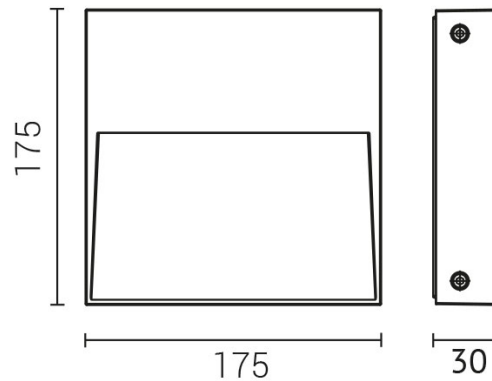

STAMPA-10NW7

Leuchten mit: LED
Systemleistung: 10 W
Lichtstrom: 800 lm
Farbtemperatur: 4000 K
Farbwiedergabe-Index: CRI >80
Netzteil: inkl. Netzteil
Anschlussspannung: 220-240 V
Betriebsstrom: 500 mA
Systemeffizienz: 80 lm/W
Schutzklasse: 1
Kenn-/Prüfzeichen: CE
Schlagfestigkeit: IK10
Farbe: metallgrau
Material: Primäraluminium
Version: Schwenkbare Optik +18°
INFO: Auf Wunsch dimmbar durch externen Treiber
Lebensdauer: L80 B20; 60.000 h
Schutzart: IP65
Abmessungen: L=175*B=175*H=30 mm