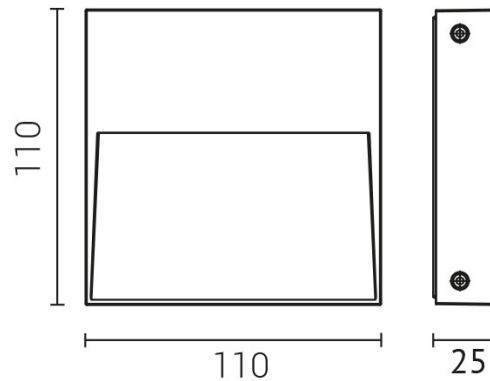

## STAMPA-4NW6

**Light up with:** LED  
**System power:** 4,50 W  
**Luminous flux:** 300 lm  
**colour temperature:** 4000 K  
**colour rendering index:** CRI >80  
**Power supply:** with power supply  
**connection voltage:** 220-240 V  
**system efficiency:** 67 lm/W  
**protection class:** 1  
**test certificates:** CE  
**mechanical load:** IK10  
**colour:** graphite  
**material:** primary aluminum  
**version:** adjustable optics +13°  
**dimension:** L=110\*W=110\*H=25 mm  
**lifespan:** L80 B20; 60.000 h  
**protection type:** IP65