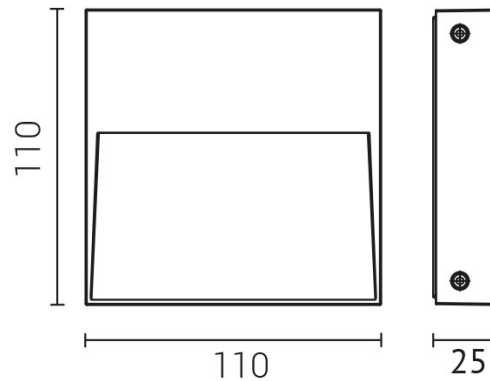

## STAMPA-4NW7

**Light up with:** LED  
**System power:** 4,50 W  
**Luminous flux:** 300 lm  
**colour temperature:** 4000 K  
**colour rendering index:** CRI >80  
**Power supply:** with power supply  
**connection voltage:** 220-240 V  
**system efficiency:** 67 lm/W  
**protection class:** 1  
**test certificates:** CE  
**mechanical load:** IK10  
**colour:** metallized grey  
**material:** primary aluminum  
**version:** adjustable optics +13°  
**lifespan:** L80 B20; 60.000 h  
**dimension:** L=110\*W=110\*H=25 mm  
**protection type:** IP65