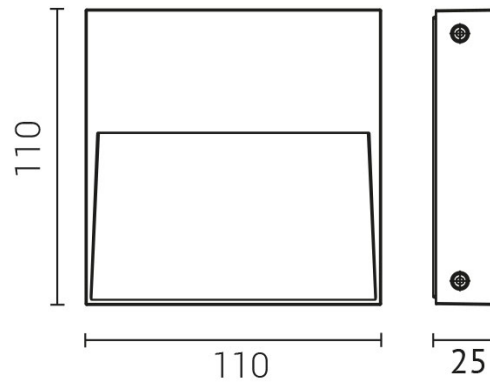

## STAMPA-4WW7

**Leuchten mit:** LED  
**Systemleistung:** 4,50 W  
**Lichtstrom:** 300 lm  
**Farbtemperatur:** 3000 K  
**Farbwiedergabe-Index:** CRI >80  
**Netzteil:** inkl. Netzteil  
**Anschlussspannung:** 220-240 V  
**Systemeffizienz:** 67 lm/W  
**Schutzklasse:** 1  
**Kenn-/Prüfzeichen:** CE  
**Schlagfestigkeit:** IK10  
**Farbe:** metallgrau  
**Material:** Primäraluminium  
**Version:** Schwenkbare Optik +13°  
**Lebensdauer:** L80 B20; 60.000 h  
**Schutzart:** IP65  
**Abmessungen:** L=110\*B=110\*H=25 mm