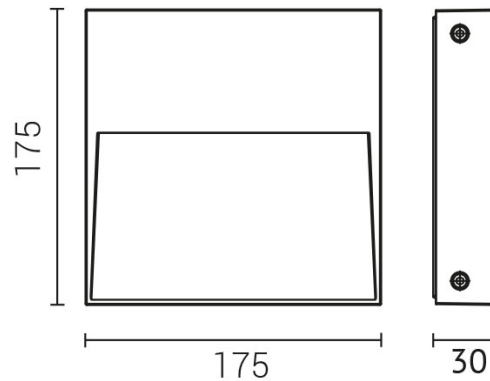

STAMPE-10WW7

- Leuchten mit:** LED
- Systemleistung:** 10 W
- Lichtstrom:** 800 lm
- Farbtemperatur:** 3000 K
- Farbwiedergabe-Index:** CRI >80
- Netzteil:** inkl. Netzteil
- Anschlussspannung:** 220-240 V
- Betriebsstrom:** 500 mA
- Systemeffizienz:** 80 lm/W
- Schutzklasse:** 1
- Kenn-/Prüfzeichen:** CE
- Schlagfestigkeit:** IK10
- Farbe:** metallgrau
- Material:** Primäraluminium
- Version:** Schwenkbare Optik +18°
- INFO:** Inkl. Einbaudose, auf Wunsch dimmbar durch externen Treiber
- Lebensdauer:** L80 B20; 60.000 h
- Schutzart:** IP65
- Abmessungen:** L=175*B=175*H=30 mm