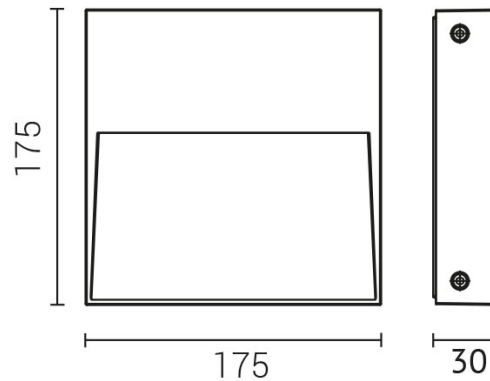

## STAMPE-10WW7

**Light up with:** LED  
**System power:** 10 W  
**Luminous flux:** 800 lm  
**colour temperature:** 3000 K  
**colour rendering index:** CRI >80  
**Power supply:** with power supply  
**connection voltage:** 220-240 V  
**operating current:** 500 mA  
**system efficiency:** 80 lm/W  
**protection class:** 1  
**test certificates:** CE  
**mechanical load:** IK10  
**colour:** metallized grey  
**material:** primary aluminum  
**version:** adjustable optics +18°  
**INFO\*:** incl. Installation box, dimmable on request by external driver  
**lifespan:** L80 B20; 60.000 h  
**protection type:** IP65  
**dimension:** L=175\*W=175\*H=30 mm