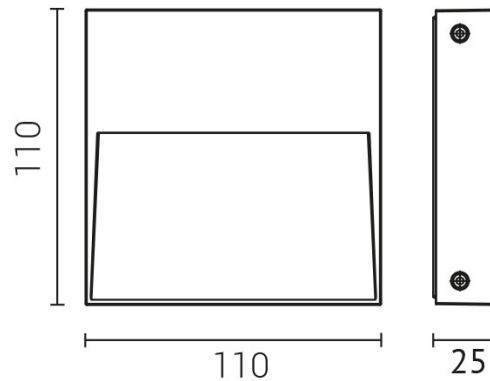

## STAMPE-4NW6

**Light up with:** LED  
**System power:** 4,50 W  
**Luminous flux:** 300 lm  
**colour temperature:** 4000 K  
**colour rendering index:** CRI >80  
**Power supply:** with power supply  
**connection voltage:** 220-240 V  
**system efficiency:** 67 lm/W  
**protection class:** 1  
**test certificates:** CE  
**mechanical load:** IK10  
**colour:** graphite  
**material:** primary aluminum  
**version:** adjustable optics +13°  
**INFO\*:** incl. Installation box  
**dimension:** L=110\*W=110\*H=25 mm  
**protection type:** IP65  
**lifespan:** L80 B20; 60.000 h