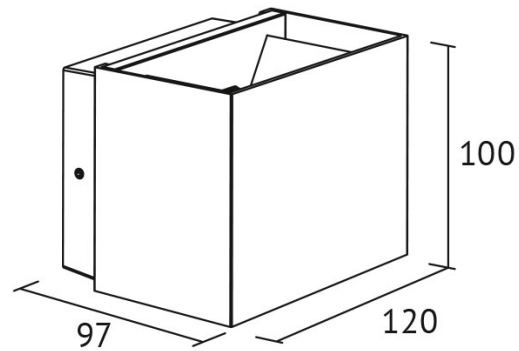

UWL-10WW1EF

Leuchten mit: LED
Systemleistung: 10 W
Lichtstrom: 832 lm
Farbtemperatur: 3000 K
Farbwiedergabe-Index: CRI >80
Ausstrahlwinkel: 15°-120° °
Netzteil: inkl. Netzteil
Anschlussspannung: AC 230 V
Systemeffizienz: 83 lm/W
Schutzklasse: 1
Gewicht: 0,649 kg
Farbe: weiß
Material: Alu Druckguss
INFO: Ausstrahlwinkel einstellbar 15°-120°
Schutzart: IP65
Abmessungen: L=120*B=97*H=100 mm