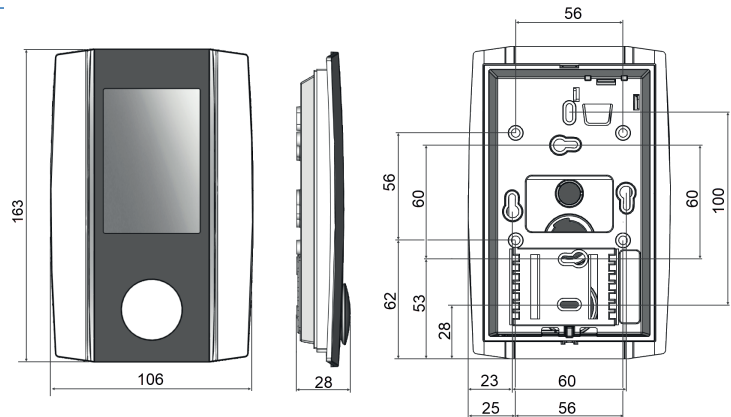

## Wand-Touchpanel mit Drehschalter – ARCA ECO für CASAMBI-Netzwerke

Wall touch panel with rotary switch - ARCA ECO for CASAMBI networks

**NEW!**

		schwarz black	weiß white	silbergrau silver-grey
<b>Artikelnummer</b>	<b>Part no.</b>	<b>808550</b>	<b>808551</b>	<b>808552</b>
Typ	Type	ARCA-ECO-BT24B+B	ARCA-ECO-BT24W+W	ARCA-ECO-BT24SG+B
<b>Artikelnummer</b>	<b>Part no.</b>	<b>808520</b>	<b>808521</b>	<b>808522</b>
Typ CO <sub>2</sub> und Feuchtigkeit	Type CO <sub>2</sub> and humidity	ARCA-ECO-BT24HCB+B	ARCA-ECO-BT24HCW+W	ARCA-ECO-BT24HCSG+B
Eingangsspannung	Input voltage	15..35 Vdc		
Stromaufnahme	Current consumption	80 mA		
Funksignal	Radio signal	2,4..2,483 GHz; 4 dBm		
Reichweite	Range	bis zu 30 m up to 30 m		
Umgebungstemperatur (ta)	Ambient temperature (ta)	0..+50 °C		