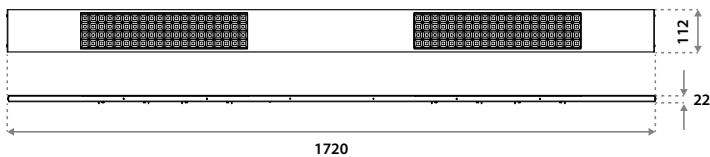

All values are measured at 230V (+/- 7%)

CHOOSE YOUR LUMEN OUTPUT

Item	mA	W	Lumen Output		Lumen / Watt		UGR chrome		Driver types			mA	Lm	Driver types		
			3000K	4000K	3000K	4000K	3000K	4000K	No dim	1-10V&Push	Dali			2700-6500k	Dali	Casambi
Special request	350	16,6	2350	2450	142	148	12,6	12,8	127570	125421	127576	2x350	2450	x	x	
Standard	500	23,8	3300	3450	139	145	13,8	14,0	127570	125421	127576	2x500	3450	DL562/A	DL562/A-C	
Special request	600	28,6	3950	4100	138	143	14,4	14,6	127480N	125421	123424	2x600	4100	On request	On request	
Standard	700	33,6	4550	4750	135	141	14,9	15,1	127480N	125421	123424	2x700	4750	On request	On request	
Special request	900	43,5	5800	6000	133	138	15,8	15,9	122204	On request	ECO560A	2x900	6000	On request	On request	
Special request	1050	51,0	6500	6750	127	132	16,2	16,3	122204	On request	ECO560A	2x1050	6750	On request	On request	

DIMENSIONS