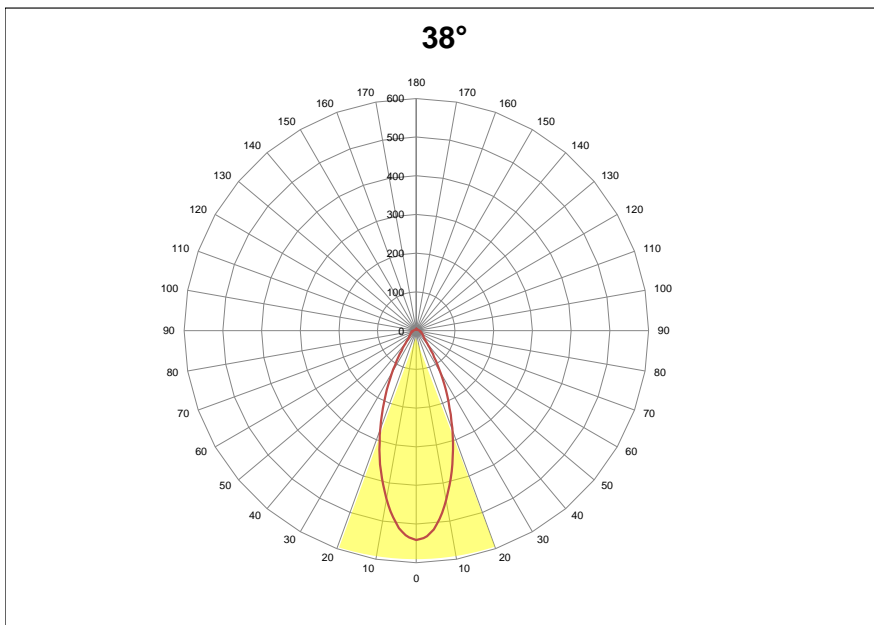

LEDON

LED Lampe MR16 4W GU10

Die neuen MR16 Spots von LEDON überzeugen nicht nur mit ihrem ansprechenden weißen Design und dem CoB Modul mit Reflektoroptik, sondern auch mit einem ausgezeichneten Farbwiedergabewert von Ra 90. Die energiesparende und effiziente LED-Technologie ermöglicht eine Einstufung in die exzellente Energieeffizienzklasse A+. Die Lampe bietet einen Lichtstrom von 230 Lumen in einem idealen Abstrahlwinkel von 38°.

Beschreibung	Artikelnummer	EAN Code	Dimmbar
LED LAMP MR16 4W/38D/927 GU10 230V	29001036	9 009453 007209	Nein
LED LAMP MR16 4.3W/38D/927 GU10 230V DIM	29001037	9 009453 007230	Ja

Allgemeine Daten

Form	MR16
Sockel	GU10
Ausführung	CoB Modul mit Reflektoroptik
Energieeffizienzklasse	A+
Gehäusematerial	Plastik / Metall
Nennlebensdauer	25 000 h
Nennlebensdauer in Jahren	25 (Brenndauer Ø 2,7 h pro Tag)
Bemessungslebensdauer	25 000 h
Anzahl Schaltzyklen bis zum vorzeitigen Ausfall	100 000
Zünd-/Anlaufzeit bis 100%	<0,5 s
Quecksilbergehalt	0,0 mg
Lampenrecycling	Ja - beachten Sie bitte die örtlichen Vorschriften

Lichttechnische Daten

Nennlichtstrom (in einem Kegelwinkel von 90°)	230 lm	
Bemessungslichtstrom (in einem Kegelwinkel von 90°)	230 lm	
Insgesamt Lichtstrom	250 lm	
Lichtfarbe	Warmweiß	
Farbtemperatur	2700 K	
Farbwiedergabeindex Ra	90	
	<i>Nicht dimmbar</i>	<i>Dimmbar</i>
Lichtausbeute (Effizienz)	58 lm/W	53 lm/W
Lampenlichtstromerhalt am Ende der Nennlebensdauer	70 %	
Abstrahlwinkel	38°	
Lichtstärke	550 cd	
Farbkonsistenz	< 6 Stufen MacAdam-Ellipse	
Von LEDON empfohlenes Glühlampenäquivalent bis zu	35 W	
Glühlampenäquivalent gemäß den EU-Verordnungen 244/2009 und 1194/2012.	35 W	
Flicker Prozent	< 3 %	

Größe & Gewicht

Höhe	58 mm	58 mm
Durchmesser	50 mm	50 mm
Gewicht	50 g	60 g

ENERG Y IJA
IE IA
енергия · ενέργεια

LEDON 29001036

A++
A+ **A+**
A
B
C
D
E

4 kWh/1000h

ENERG Y IJA
IE IA
енергия · ενέργεια

LEDON 29001037