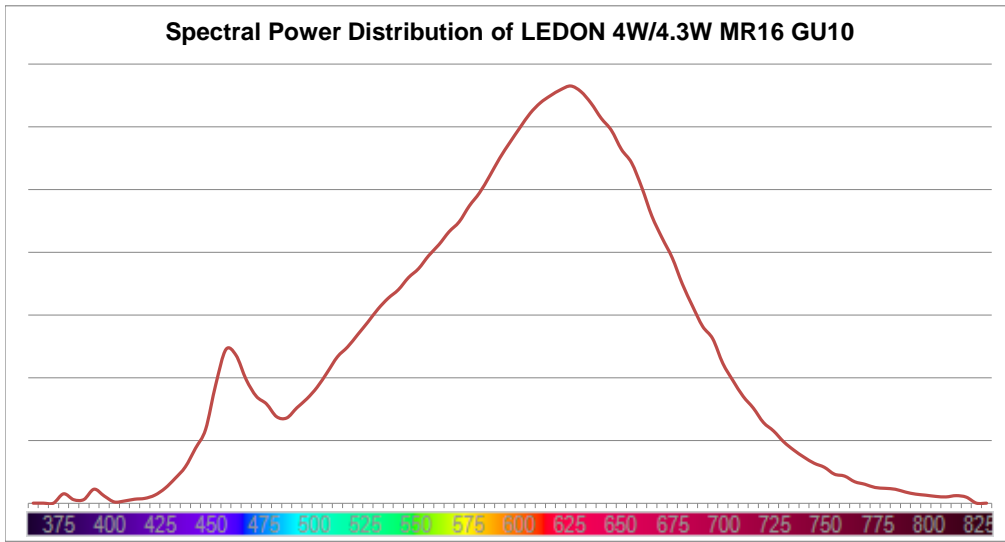

LEDON

LED Lampe MR16 4W GU10

Die neuen MR16 Spots von LEDON überzeugen nicht nur mit ihrem ansprechenden weißen Design und dem CoB Modul mit Reflektoroptik, sondern auch mit einem ausgezeichneten Farbwiedergabewert von Ra 90. Die energiesparende und effiziente LED-Technologie ermöglicht eine Einstufung in die exzellente Energieeffizienzklasse A+. Die Lampe bietet einen Lichtstrom von 230 Lumen in einem idealen Abstrahlwinkel von 38°.

Beschreibung	Artikelnummer	EAN Code	Dimmbar
LED LAMP MR16 4W/38D/927 GU10 230V	29001036	9 009453 007209	Nein
LED LAMP MR16 4.3W/38D/927 GU10 230V DIM	29001037	9 009453 007230	Ja

Allgemeine Daten

Form	MR16
Sockel	GU10
Ausführung	CoB Modul mit Reflektoroptik
Energieeffizienzklasse	A+
Gehäusematerial	Plastik / Metall
Nennlebensdauer	25 000 h
Nennlebensdauer in Jahren	25 (Brenndauer Ø 2,7 h pro Tag)
Bemessungslebensdauer	25 000 h
Anzahl Schaltzyklen bis zum vorzeitigen Ausfall	100 000
Zünd-/Anlaufzeit bis 100%	<0,5 s
Quecksilbergehalt	0,0 mg
Lampenrecycling	Ja - beachten Sie bitte die örtlichen Vorschriften

Lichttechnische Daten

Nennlichtstrom (in einem Kegelwinkel von 90°)	230 lm	
Bemessungslichtstrom (in einem Kegelwinkel von 90°)	230 lm	
Insgesamt Lichtstrom	250 lm	
Lichtfarbe	Warmweiß	
Farbtemperatur	2700 K	
Farbwiedergabeindex Ra	90	
	<i>Nicht dimmbar</i>	<i>Dimmbar</i>
Lichtausbeute (Effizienz)	58 lm/W	53 lm/W
Lampenlichtstromerhalt am Ende der Nennlebensdauer	70 %	
Abstrahlwinkel	38°	
Lichtstärke	550 cd	
Farbkonsistenz	< 6 Stufen MacAdam-Ellipse	
Von LEDON empfohlenes Glühlampenäquivalent bis zu	35 W	
Glühlampenäquivalent gemäß den EU-Verordnungen 244/2009 und 1194/2012.	35 W	
Flicker Prozent	< 3 %	

Größe & Gewicht

Höhe	58 mm	58 mm
Durchmesser	50 mm	50 mm
Gewicht	50 g	60 g

ENERG Y IJA
IE IA
енергия · ενέργεια

LEDON 29001036

A++
A+ **A+**
A
B
C
D
E

4 kWh/1000h

ENERG Y IJA
IE IA
енергия · ενέργεια

LEDON 29001037