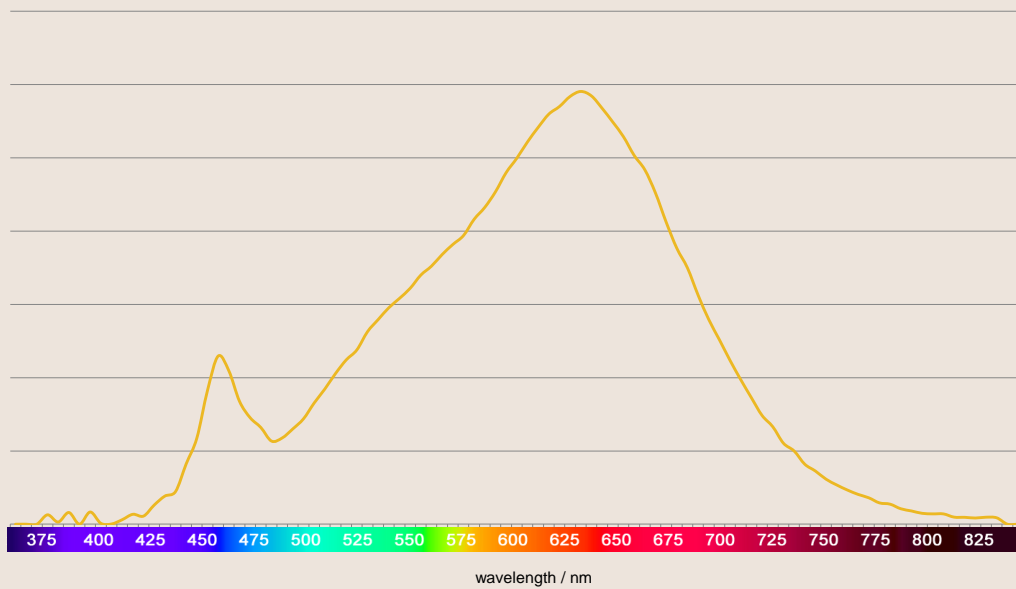

ELEKTRISCHE DATEN

Nennleistung	12,5 W		
Bemessungsleistung	12,5 W		
Betriebsfrequenz	50/60 Hz		
Nennspannung	230-240 V AC		
	<i>Nicht dimmbar</i>	<i>Dimmbar</i>	<i>Double-Click</i>
Leistungsfaktor	0,5	0,7	0,5
Stromstärke (gemessener Wert)	98 mA	72 mA	100 mA
Stromstärke (berechneter Wert)	54 mA	54 mA	54 mA
Einschaltstrom	5,8 A	7,0 A	5,6 A

GRÖSSE & GEWICHT

Höhe	125 mm
Durchmesser	68 mm
Gewicht	180 g

GRAFIKEN

SPECTRAL POWER DISTRIBUTION OF LEDON 12.5W A66

Eine Übersicht kompatibler Dimmer finden Sie unter <http://www.ledon-lamp.com/dimmer>

Änderungen vorbehalten
Aktualisiert am: 23.07.2015