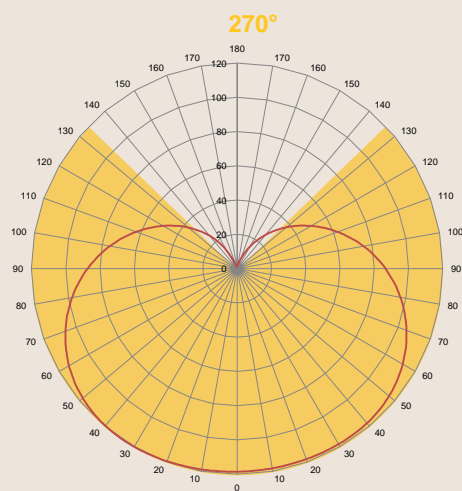

ALLGEMEINE DATEN

Form	A66
Sockel	E27
Ausführung	Matt
Energieeffizienzklasse	A+
Gehäusematerial	Plastik / Metall
Nennlebensdauer	25 000 h
Nennlebensdauer in Jahren	25 (Brenndauer Ø 2,7 h pro Tag)
Bemessungslebensdauer	25 000 h
Anzahl Schaltzyklen bis zum vorzeitigen Ausfall	100 000
Zünd-/Anlaufzeit bis 100%	< 0,5 s
Tc (max)	90 °C
Quecksilbergehalt	0,0 mg
Lampenrecycling	Ja - beachten Sie bitte die örtlichen Vorschriften
Garantie	5 Jahre

LICHTTECHNISCHE DATEN

Nennlichtstrom	1050 lm
Bemessungslichtstrom	1055 lm
Lichtfarbe	Warmweiß
Farbtemperatur	2700 K
Farbwiedergabeindex Ra	90
Lichtausbeute (Effizienz)	84 lm/W
Lampenlichtstromerhalt am Ende der Nennlebensdauer	70 %
Abstrahlwinkel	270°
Farbkonsistenz	< 6 Stufen MacAdam-Ellipse
Von LEDON empfohlenes Glühlampenäquivalent bis zu	100 W
Glühlampenäquivalent *	75 W
Flicker Prozent	< 3 %

ELEKTRISCHE DATEN

Nennleistung	12,5 W		
Bemessungsleistung	12,5 W		
Betriebsfrequenz	50/60 Hz		
Nennspannung	230-240 V AC		
	<i>Nicht dimmbar</i>	<i>Dimmbar</i>	<i>Double-Click</i>
Leistungsfaktor	0,5	0,7	0,5
Stromstärke (gemessener Wert)	98 mA	72 mA	100 mA
Stromstärke (berechneter Wert)	54 mA	54 mA	54 mA
Einschaltstrom	5,8 A	7,0 A	5,6 A

GRÖSSE & GEWICHT

Höhe	125 mm
Durchmesser	68 mm
Gewicht	180 g

GRAFIKEN

SPECTRAL POWER DISTRIBUTION OF LEDON 12.5W A66

Eine Übersicht kompatibler Dimmer finden Sie unter <http://www.ledon-lamp.com/dimmer>

Änderungen vorbehalten
Aktualisiert am: 23.07.2015