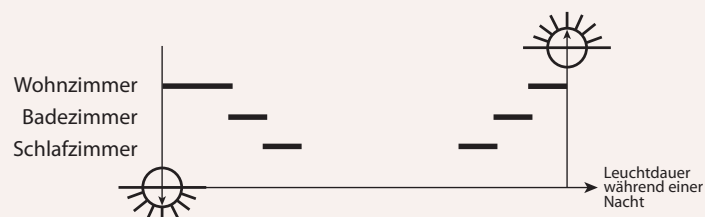

In drei Schritten installiert

Wählen Sie mit Hilfe des Wahlschalters das gewünschte Raumprofil aus.
(Badezimmer, Schlafzimmer, Wohnzimmer)

Drehen Sie die LED-Lampe in die vorhandene Glühbirnenfassung ein.
Die Anwesenheitssimulation ist anschließend funktionsbereit.

Aktivieren Sie die Anwesenheitssimulation mit einem Doppelklick auf den Lichtschalter.

Funktionsweise

Jedes aktivierte Raumprofil imitiert das typische Verhalten einer anwesenden Person in diesem Raum. Die Lampe schaltet sich dazu automatisch ein und aus, jedoch je nach Raumprofil zeitlich versetzt. Ein Helligkeitssensor in Kombination mit einem hinterlegten Tag-Nacht-Profil garantieren, dass die Zyklen sich täglich verändern.