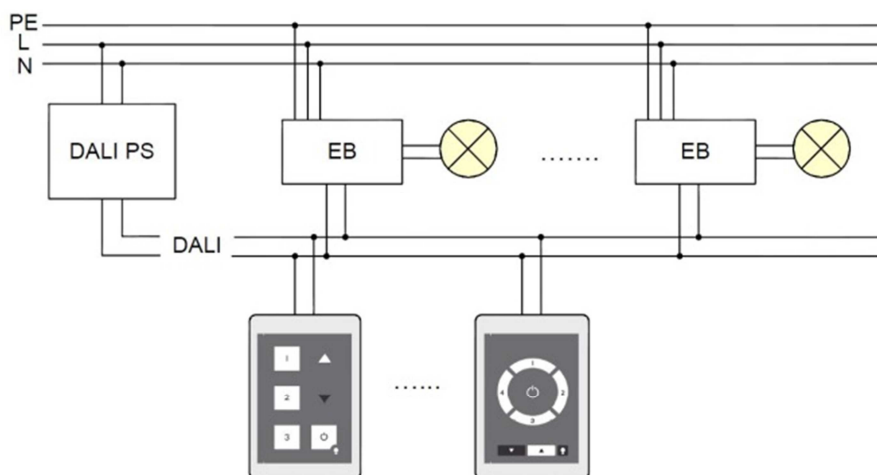

DALI Touchpanel

Datenblatt
Control Module

Multifunktionales DALI-Steuermodul
mit flexiblem Tastaturlayout

Art. Nr. 24035465

DALI Touchpanel Control Module

Überblick

- Bedien- und Steuergerät für DALI-Systeme
- Vordefinierte Standard-Designs für Farb- und Farbtemperatursteuerung sowie zum Schalten und Dimmen mit teilweise frei konfigurierbaren Tasten
- Layouts mit frei konfigurierbarer Tastenbelegung, individuelle Layouts einfach einzulegen
- Konfiguration über DALI-Cockpit und DALI-USB Interface
- Jeder konfigurierbaren Taste können entsprechend Layout und Funktionalität Zieladresse und DALI-Kommandos zugewiesen werden.
- Möglichkeit zur Adressierung von Einzeladressen (1-64), Gruppen (1-16), und Broadcast
- Alle typischen Dimm – und Schaltbefehle stehen als DALI-Kommandos für die frei konfigurierbaren Tasten zur Verfügung
- Multimasterfähig, es können mehrere Module pro DALI-Kreis installiert werden
- Das Modul kann an einer Unterputzdose befestigt werden
- Die Versorgung des Moduls erfolgt direkt über die DALI-Leitung

Spezifikation, Kenndaten

Typ	DALI Touchpanel
Artikelnummer	24035465
Versorgung	aus DALI- Bus
typ. Stromaufnahme	4 mA
Ausgang	DALI
Tastenlayout	wählbar
Funktion	programmierbar
Temperatur	0°C-50°C
Schutzklasse	IP20
Anschlussdrähte Querschnitt	1.0-2.5 mm ²
Gehäusematerial	ABS
Gehäusefarbe	RAL 9010

Standard-Designs

typische Struktur Szenen- und Gruppensteuerung

typische Struktur Farb- und Farbtemperatursteuerung

Weiterführende Informationen und Zubehör

DALI-Cockpit – kostenlose Konfigurationssoftware für DALI-Systeme

DALI USB – Schnittstelle von einem PC zu einem DALI-Kreis, damit kann mit dem DALI-Cockpit auf die einzelnen Komponenten im DALI-Kreis zugegriffen werden.

http://lunatone.at/de/downloads/Lunatone_Art24138923_DALI_USB_Datasheet_GER.pdf