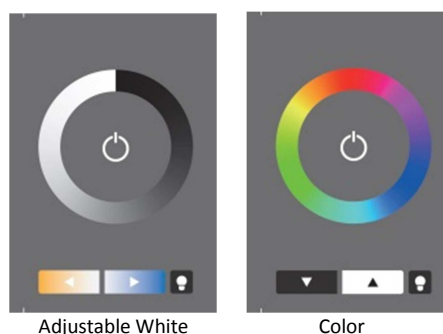

DALI Touchpanel Control Module

Überblick

- Bedien- und Steuergerät für DALI-Systeme
- Vordefinierte Standard-Designs für Farb- und Farbtemperatursteuerung sowie zum Schalten und Dimmen mit teilweise frei konfigurierbaren Tasten
- Layouts mit frei konfigurierbarer Tastenbelegung, individuelle Layouts einfach einzulegen
- Konfiguration über DALI-Cockpit und DALI-USB Interface
- Jeder konfigurierbaren Taste können entsprechend Layout und Funktionalität Zieladresse und DALI-Kommandos zugewiesen werden.
- Möglichkeit zur Adressierung von Einzeladressen (1-64), Gruppen (1-16), und Broadcast
- Alle typischen Dimm – und Schaltbefehle stehen als DALI-Kommandos für die frei konfigurierbaren Tasten zur Verfügung
- Multimasterfähig, es können mehrere Module pro DALI-Kreis installiert werden
- Das Modul kann an einer Unterputzdose befestigt werden
- Die Versorgung des Moduls erfolgt direkt über die DALI-Leitung

Spezifikation, Kenndaten

Typ	DALI Touchpanel
Artikelnummer	24035465
Versorgung	aus DALI- Bus
typ. Stromaufnahme	4 mA
Ausgang	DALI
Tastenlayout	wählbar
Funktion	programmierbar
Temperatur	0°C-50°C
Schutzklasse	IP20
Anschlussdrähte Querschnitt	1.0-2.5 mm²
Gehäusematerial	ABS
Gehäusefarbe	RAL 9010

Standard-Designs