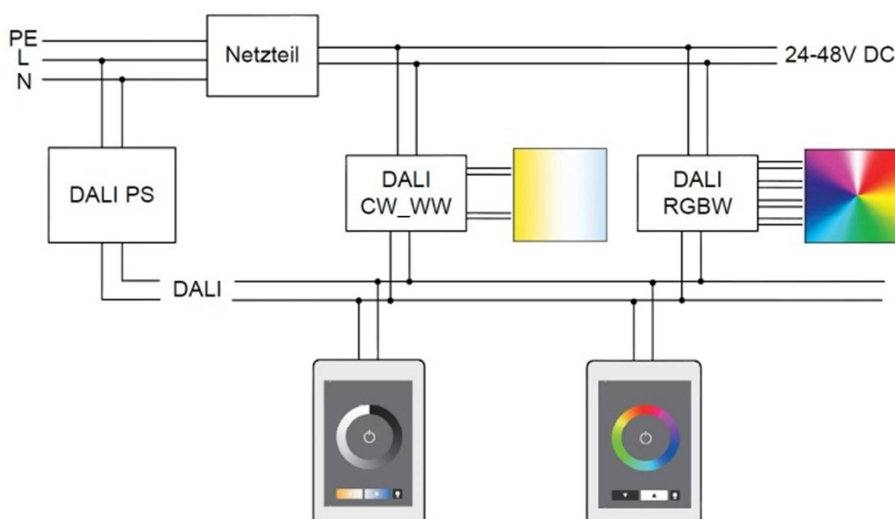

DALI Touchpanel

Datenblatt
Control Module

Multifunktionales DALI-Steuermodul
mit flexiblem Tastaturlayout

Art. Nr. 24035465

DALI Touchpanel Control Module

Überblick

- Bedien- und Steuergerät für DALI-Systeme
- Vordefinierte Standard-Designs für Farb- und Farbtemperatursteuerung sowie zum Schalten und Dimmen mit teilweise frei konfigurierbaren Tasten
- Layouts mit frei konfigurierbarer Tastenbelegung, individuelle Layouts einfach einzulegen
- Konfiguration über DALI-Cockpit und DALI-USB Interface
- Jeder konfigurierbaren Taste können entsprechend Layout und Funktionalität Zieladresse und DALI-Kommandos zugewiesen werden.
- Möglichkeit zur Adressierung von Einzeladressen (1-64), Gruppen (1-16), und Broadcast
- Alle typischen Dimm – und Schaltbefehle stehen als DALI-Kommandos für die frei konfigurierbaren Tasten zur Verfügung
- Multimasterfähig, es können mehrere Module pro DALI-Kreis installiert werden
- Das Modul kann an einer Unterputzdose befestigt werden
- Die Versorgung des Moduls erfolgt direkt über die DALI-Leitung

Spezifikation, Kenndaten

Typ	DALI Touchpanel
Artikelnummer	24035465
Versorgung	aus DALI- Bus
typ. Stromaufnahme	4 mA
Ausgang	DALI
Tastenlayout	wählbar
Funktion	programmierbar
Temperatur	0°C-50°C
Schutzklasse	IP20
Anschlussdrähte Querschnitt	1.0-2.5 mm ²
Gehäusematerial	ABS
Gehäusefarbe	RAL 9010

Standard-Designs

typische Struktur Szenen- und Gruppensteuerung

typische Struktur Farb- und Farbtemperatursteuerung

Weiterführende Informationen und Zubehör

DALI-Cockpit – kostenlose Konfigurationssoftware für DALI-Systeme

DALI USB – Schnittstelle von einem PC zu einem DALI-Kreis, damit kann mit dem DALI-Cockpit auf die einzelnen Komponenten im DALI-Kreis zugegriffen werden.

http://lunatone.at/de/downloads/Lunatone_Art24138923_DALI_USB_Datasheet_GER.pdf