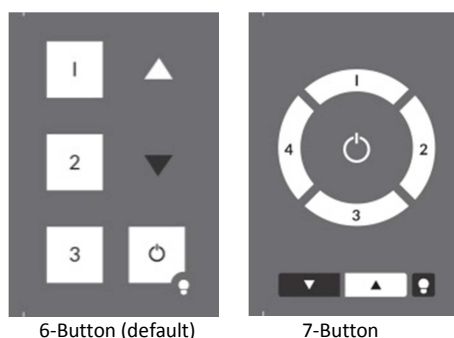

DALI Touchpanel

Datenblatt
Control Module

Multifunktionales DALI-Steuermodul
mit flexiblem Tastaturlayout

Art. Nr. 24035465

DALI Touchpanel Control Module

Überblick

- Bedien- und Steuergerät für DALI-Systeme
- Vordefinierte Standard-Designs für Farb- und Farbtemperatursteuerung sowie zum Schalten und Dimmen mit teilweise frei konfigurierbaren Tasten
- Layouts mit frei konfigurierbarer Tastenbelegung, individuelle Layouts einfach einzulegen
- Konfiguration über DALI-Cockpit und DALI-USB Interface
- Jeder konfigurierbaren Taste können entsprechend Layout und Funktionalität Zieladresse und DALI-Kommandos zugewiesen werden.
- Möglichkeit zur Adressierung von Einzeladressen (1-64), Gruppen (1-16), und Broadcast
- Alle typischen Dimm – und Schaltbefehle stehen als DALI-Kommandos für die frei konfigurierbaren Tasten zur Verfügung
- Multimasterfähig, es können mehrere Module pro DALI-Kreis installiert werden
- Das Modul kann an einer Unterputzdose befestigt werden
- Die Versorgung des Moduls erfolgt direkt über die DALI-Leitung

Spezifikation, Kenndaten

Typ	DALI Touchpanel
Artikelnummer	24035465
Versorgung	aus DALI- Bus
typ. Stromaufnahme	4 mA
Ausgang	DALI
Tastenlayout	wählbar
Funktion	programmierbar
Temperatur	0°C-50°C
Schutzklasse	IP20
Anschlussdrähte Querschnitt	1.0-2.5 mm ²
Gehäusematerial	ABS
Gehäusefarbe	RAL 9010