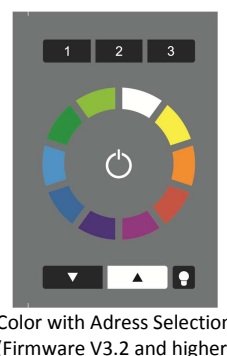

DALI Touchpanel

Datenblatt
Control Module

Multifunktionales DALI-Steuermodul
mit flexiblem Tastaturlayout

Art. Nr. 24035465

DALI Touchpanel Control Module

Überblick

- Bedien- und Steuergerät für DALI-Systeme
- Vordefinierte Standard-Designs für Farb- und Farbtemperatursteuerung sowie zum Schalten und Dimmen mit teilweise frei konfigurierbaren Tasten
- Layouts mit frei konfigurierbarer Tastenbelegung, individuelle Layouts einfach einzulegen
- Konfiguration über DALI-Cockpit und DALI-USB Interface
- Jeder konfigurierbaren Taste können entsprechend Layout und Funktionalität Zieladresse und DALI-Kommandos zugewiesen werden.
- Möglichkeit zur Adressierung von Einzeladressen (1-64), Gruppen (1-16), und Broadcast
- Alle typischen Dimm – und Schaltbefehle stehen als DALI-Kommandos für die frei konfigurierbaren Tasten zur Verfügung
- Multimasterfähig, es können mehrere Module pro DALI-Kreis installiert werden
- Das Modul kann an einer Unterputzdose befestigt werden
- Die Versorgung des Moduls erfolgt direkt über die DALI-Leitung

Spezifikation, Kenndaten

Typ	DALI Touchpanel
Artikelnummer	24035465
Versorgung	aus DALI- Bus
typ. Stromaufnahme	4 mA
Ausgang	DALI
Tastenlayout	wählbar
Funktion	programmierbar
Temperatur	0°C-50°C
Schutzklasse	IP20
Anschlussdrähte Querschnitt	1.0-2.5 mm ²
Gehäusematerial	ABS
Gehäusefarbe	RAL 9010