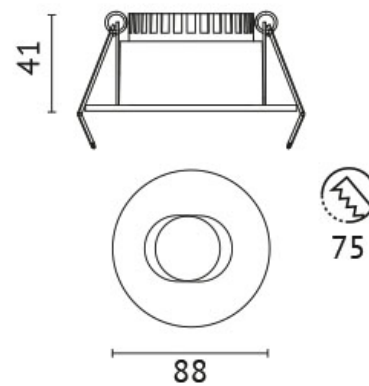

DIL-AU3

Außendurchmesser: 88 mm

Wand- und Deckenausschnitt: 75 mm

Einbautiefe: 41 mm

Gewicht: 0,141 KG

Farbe: weiß

Abmessungen: H=41 mm

Adresse/Kontakt