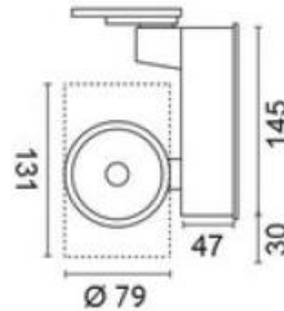

## Datenblatt Deckenstrahler BWS30 DALI weiß

### Technische Daten:

Farbtemperatur	2700K			3000K			4000K		
	15°	24°	40°	15°	24°	40°	15°	24°	40°
Artikelnummer	B30-SW-15-W	B30-SW-24-W	B30-SW-40-W	B30-WW-15-W	B30-WW-24-W	B30-WW-40-W	B30-NW-15-W	B30-NW-24-W	B30-NW-40-W
Lichtstrom	2237lm	2255lm	2124lm	2350lm	2357lm	2232lm	2404lm	2402lm	2282lm
Systemeffizienz	77lm/W	78lm/W	73lm/W	81lm/W	81lm/W	77lm/W	83lm/W	83lm/W	79lm/W
UGR	19,35	18,45	18,80	19,55	18,60	18,95	19,65	18,70	19,05

- Anzahl Leuchtmittel : 1
- Leuchtmittel, Fassung : CoB-LED
- Watt pro Leuchtmittel : 29 W
- Farbwiedergabe-Index : CRI >90
- schwenkbar : 130 °
- Netzteil : **DALI** EVG
- Anschlussspannung : 220-240 V
- Betriebsstrom : 700 mA
- Energieeffizienz : A++ - A
- Schutzklasse : 1
- Kenn-/Prüfzeichen : CE
- Außendurchmesser : 79 mm
- Gewicht : 1,30 KG
- Farbe : weiß