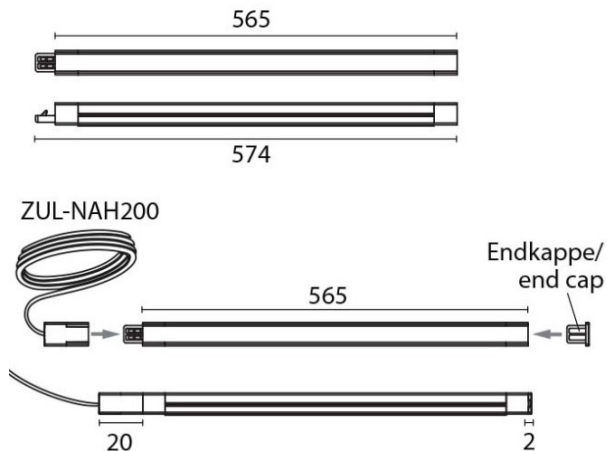

# Datenblatt NAHOO Leuchten – 5 W - 565 mm

**flach**

**eckig**

**rund**

## Technische Daten der NAHOO Leuchten – 8 W – 565 mm:

- Anzahl Leuchtmittel : 84
- Leuchtmittel, Fassung : SMD LED
- Farbwiedergabe-Index : CRI >80
- Ausstrahlwinkel : 120 °
- Anschlussspannung : DC 24 V
- Anschlussleistung : 8,60 W
- Systemleistung: 8 W
- Energieeffizienz : A++ - A
- Schutzklasse : 3
- Kenn-/Prüfzeichen : CE
- Gewicht : 0,091 KG
- Farbe : alu eloxiert
- Material : Aluminium
- INFO : inkl. Metallclips und Magnete, ohne 2 m Zuleitung, ohne Magnethalter, ohne Treiber

Artikelnummer	NAH-8NW-E	NAH-8NW-F	NAH-8NW-R	NAH-8WW-E	NAH-8WW-F	NAH-8WW-R
Abdeckung:	Eckig	Flach	Rund	Eckig	Flach	Rund
Farbtemperatur	4.000 K	4.000 K	4.000 K	3.000 K	3.000 K	3.000 K
Lichtstrom	774 lm	744 lm	808 lm	751 lm	722 lm	783 lm
Systemeffizienz	90 lm/W	87 lm/W	94 lm/W	87 lm/W	84 lm/W	91 lm/W
Länge	565 mm	565 mm	565 mm	565 mm	565 mm	565 mm
Breite	12 mm	12 mm	12 mm	12 mm	12 mm	12 mm
Höhe	16 mm	10 mm	16 mm	16 mm	10 mm	16 mm