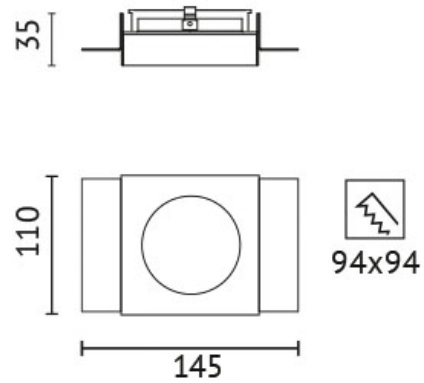

DIL-AU7

Wand- und Deckenausschnitt: 94 mm
Einbautiefe: 35 mm
Gewicht: 0,254 KG
Farbe: weiß
Abmessungen: L=145*B=110*H=35 mm

Adresse/Kontakt