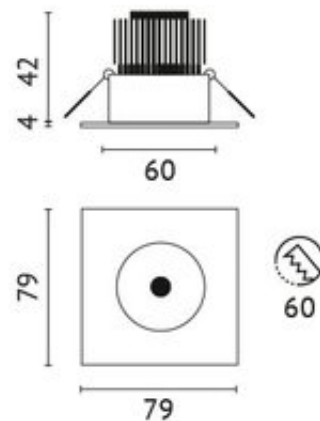

ELEIP-6WW7-K

- Anzahl Leuchtmittel : 1
- Leuchtmittel, Fassung : CoB-LED
- Watt pro Leuchtmittel : 6 W
- Lichtstrom : 647 lm
- Farbtemperatur : 3000 K
- Lichtfarbe : warmweiß
- Farbwiedergabe : >80 CRI
- Ausstrahlwinkel : 38 °
- Netzteil : inkl. EVG
- Anschlussspannung : 220-240 V
- Anschlussleistung Komplettleuchte : 7.50 W
- Systemeffizienz : 108 lm/W
- Energieeffizienz : A++ - A
- Schutzart : 65
- Schutzklasse : 2
- Prüfzeichen : CE
- Länge : 79 mm
- Breite : 79 mm
- Wand- und Deckenausschnitt : 60 mm
- Einbautiefe : 42 mm
- Gewicht : 0.333 KG
- Farbe : alu matt
- Version : starr