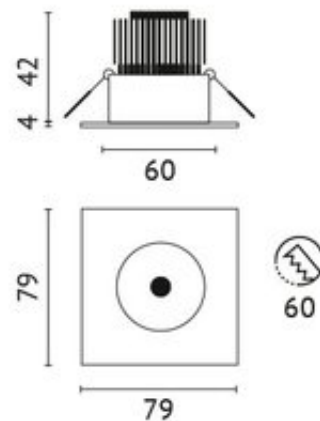

ELEIP-6WW1-K

- Anzahl Leuchtmittel : 1
- Leuchtmittel, Fassung : CoB-LED
- Watt pro Leuchtmittel : 6 W
- Lichtstrom : 647 lm
- Farbtemperatur : 3000 K
- Lichtfarbe : warmweiß
- Farbwiedergabe : >80 CRI
- Ausstrahlwinkel : 38 °
- Netzteil : inkl. EVG
- Anschlussspannung : 220-240 V
- Anschlussleistung Komplettleuchte : 7.50 W
- Systemeffizienz : 108 lm/W
- Energieeffizienz : A++ - A
- Schutzart : 65
- Schutzklasse : 2
- Prüfzeichen : CE
- Länge : 79 mm
- Breite : 79 mm
- Wand- und Deckenausschnitt : 60 mm
- Einbautiefe : 42 mm
- Gewicht : 0.333 KG
- Farbe : weiß
- Version : starr