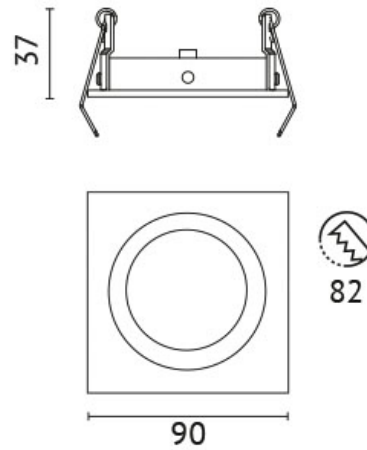

## DIL-AU5

**Wand- und Deckenausschnitt:** 82 mm

**Einbautiefe:** 37 mm

**Gewicht:** 0,131 KG

**Farbe:** weiß

**Abmessungen:** L=90\*B=90\*H=37 mm