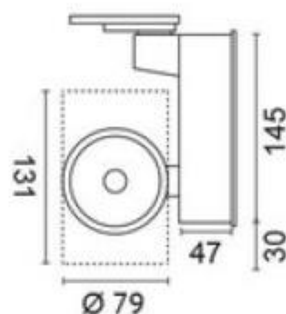

Datenblatt Deckenstrahler BWS30 schwarz/weiß

Technische Daten:

Farbtemperatur	2700K			3000K			4000K		
Abstrahlwinkel	15°	24°	40°	15°	24°	40°	15°	24°	40°
Artikelnummer	B30-SW-15-SW	B30-SW-24-SW	B30-SW-40-SW	B30-WW-15-SW	B30-WW-24-SW	B30-WW-40-SW	B30-NW-15-SW	B30-NW-24-SW	B30-NW-40-SW
Lichtstrom	2237lm	2255lm	2124lm	2350lm	2357lm	2232lm	2404lm	2402lm	2282lm
Systemeffizienz	77lm/W	78lm/W	73lm/W	81lm/W	81lm/W	77lm/W	83lm/W	83lm/W	79lm/W
UGR	19,35	18,45	18,80	19,55	18,60	18,95	19,65	18,70	19,05

- Anzahl Leuchtmittel : 1
- Leuchtmittel, Fassung : CoB-LED
- Watt pro Leuchtmittel : 29 W
- Farbwiedergabe-Index : CRI >90
- schwenkbar : 130 °
- Netzteil : EVG
- Anschlussspannung : 220-240 V
- Betriebsstrom : 700 mA
- Energieeffizienz : A++ - A
- Schutzklasse : 1
- Kenn-/Prüfzeichen : CE
- Außendurchmesser : 79 mm
- Gewicht : 1,30 KG
- Farbe : schwarz/weiß