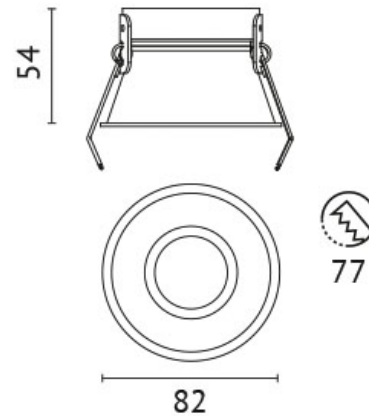

## DIL-AU2

**outside diameter:** 82 mm  
**wall and ceiling cut:** 77 mm  
**installation depth:** 54 mm  
**weight:** 0,15 KG  
**colour:** white  
**dimension:** H=54 mm