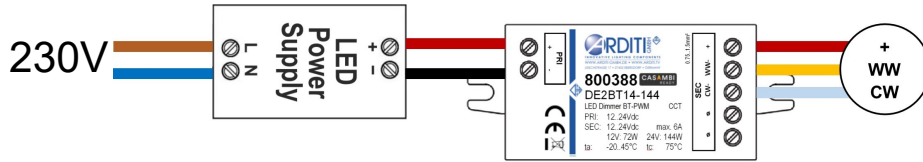

PWM4 CASAMBI Bluetooth Lichtsteuerung für bis zu 4 Farbkanäle

PWM4 CASAMBI Bluetooth Lighting Control for up to 4 Color Channels

Anschlussschemen: *Connection schemes:*

PWM CCT
800388

PWM RGB
800389

PWM RGB+W
800386