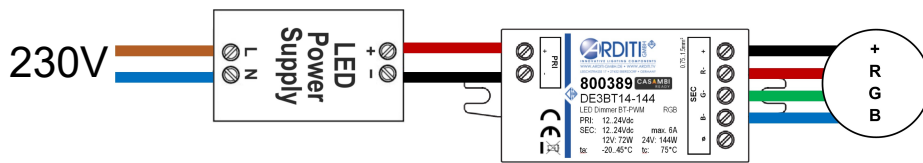

PWM4 CASAMBI Bluetooth Lichtsteuerung für bis zu 4 Farbkanäle

PWM4 CASAMBI Bluetooth Lighting Control for up to 4 Color Channels

Anschlussschemen: *Connection schemes:*

PWM CCT
800388

PWM RGB
800389

PWM RGB+W
800386