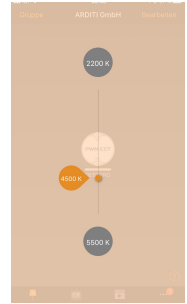

PWM4 CASAMBI Bluetooth Lichtsteuerung für bis zu 4 Farbkanäle

PWM4 CASAMBI Bluetooth Lighting Control for up to 4 Color Channels

Anschlussschemen: *Connection schemes:*

PWM CCT
800388

PWM RGB
800389

PWM RGB+W
800386