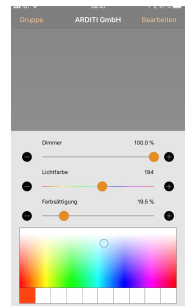

PWM4 CASAMBI Bluetooth Lichtsteuerung für bis zu 4 Farbkanäle

PWM4 CASAMBI Bluetooth Lighting Control for up to 4 Color Channels

Anschlussschemen: *Connection schemes:*

PWM CCT
800388

PWM RGB
800389

PWM RGB+W
800386