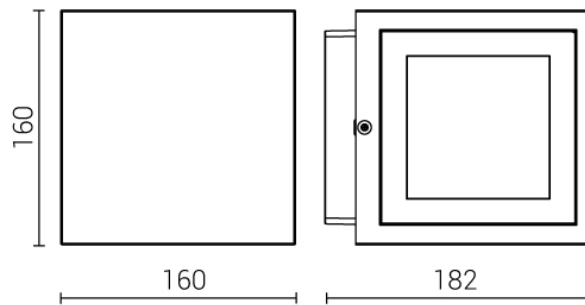

K3-1NW1WB

Anzahl Leuchtmittel: 1
Leuchten mit: LED
Systemleistung: 6,40 W
Lichtstrom: 91 lm
Farbtemperatur: 4000 K
Farbwiedergabe-Index: CRI >85
Ausstrahlwinkel: 70 °
Netzteil: mit eingebautem Treiber
Anschlussspannung: 230 V
Betriebsstrom: 500 mA
Anschlussleistung: 4,70 W
Energieeffizienz: A++ - A
Schutzklasse: 2
Kenn-/Prüfzeichen: CE
Schlagfestigkeit: IK08
Farbe: weiß
Oberfläche: UV-stabilisierte Lackierung
Material: Alu Druckguss
Version: 1 Lichtaustritt
Abmessungen: L=160*B=182*H=160 mm
Schutzart: IP65
Lebensdauer: L80 B20; 60.000 h