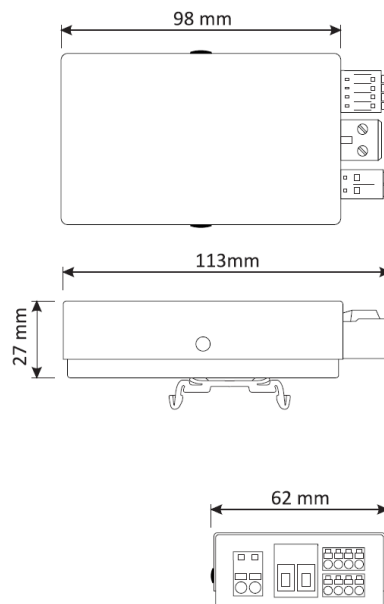

CASAMBI Bluetooth LED-Dimmer für 4 Kanäle

CASAMBI Bluetooth LED-Dimmer for 4 Channels

CASAMBI
READY

Technische Daten *Technical data*

Artikelnummer <i>Part no.</i>	808948
Typ <i>Type</i>	DE4DABT14-422
Versorgungseingang <i>Power supply input</i>	10..24 Vdc
Signaleingang <i>Signal input</i>	Bluetooth 4.0 lite @ Smart-Geräte <i>smart devices</i>
Funksignal <i>Radio signal</i>	2,4..2,483 GHz; 4 dBm
Alternative Ansteuerung <i>Alternative control</i>	Taster, DALI <i>push button, DALI</i>
Max. Ausgangsleistung <i>Max. output power</i>	4,4 A
PWM Frequenz <i>PWM frequency</i>	130,2 Hz / 488 Hz
Umgebungstemperatur <i>Ambient temperature (ta)</i>	-20..+40 °C
Max. Bemessungstemperatur <i>Rated Max. temp. (tc)</i>	85 °C
IP Schutzklasse <i>IP protection level</i>	20
Abmessungen <i>Dimensions</i>	56,6 x 35,8 x 22,6 mm