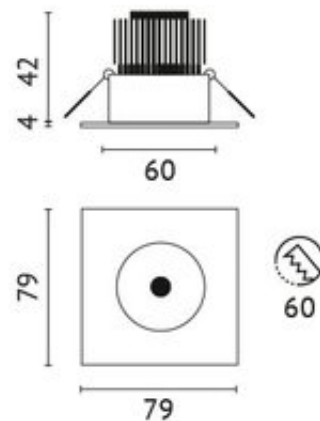

ELEIP-6SW1-K

- Anzahl Leuchtmittel : 1
- Leuchtmittel, Fassung : CoB-LED
- Watt pro Leuchtmittel : 6 W
- Lichtstrom : 594 lm
- Farbtemperatur : 2700 K
- Lichtfarbe : warmweiß
- Farbwiedergabe : >80 CRI
- Ausstrahlwinkel : 38 °
- Netzteil : inkl. EVG
- Anschlussspannung : 220-240 V
- Anschlussleistung Komplettleuchte : 7.50 W
- Systemeffizienz : 99 lm/W
- Energieeffizienz : A++ - A
- Schutzart : 65
- Schutzklasse : 2
- Prüfzeichen : CE
- Länge : 79 mm
- Breite : 79 mm
- Wand- und Deckenausschnitt : 60 mm
- Einbautiefe : 42 mm
- Gewicht : 0.333 KG
- Farbe : weiß
- Version : starr