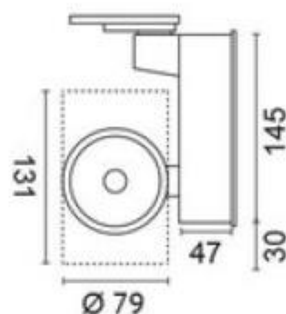

## Datenblatt Deckenstrahler BWS30 grau

### Technische Daten:

Farbtemperatur	2700K			3000K			4000K		
Abstrahlwinkel	15°	24°	40°	15°	24°	40°	15°	24°	40°
Artikelnummer	B30-SW-15-G	B30-SW-24-G	B30-SW-40-G	B30-WW-15-G	B30-WW-24-G	B30-WW-40-G	B30-NW-15-G	B30-NW-24-G	B30-NW-40-G
Lichtstrom	2237lm	2255lm	2124lm	2350lm	2357lm	2232lm	2404lm	2402lm	2282lm
Systemeffizienz	77lm/W	78lm/W	73lm/W	81lm/W	81lm/W	77lm/W	83lm/W	83lm/W	79lm/W
UGR	19,35	18,45	18,80	19,55	18,60	18,95	19,65	18,70	19,05

- Anzahl Leuchtmittel : 1
- Leuchtmittel, Fassung : CoB-LED
- Watt pro Leuchtmittel : 29 W
- Farbwiedergabe-Index : CRI >90
- schwenkbar : 130 °
- Netzteil : EVG
- Anschlussspannung : 220-240 V
- Betriebsstrom : 700 mA
- Energieeffizienz : A++ - A
- Schutzklasse : 1
- Kenn-/Prüfzeichen : CE
- Außendurchmesser : 79 mm
- Gewicht : 1,30 KG
- Farbe : grau