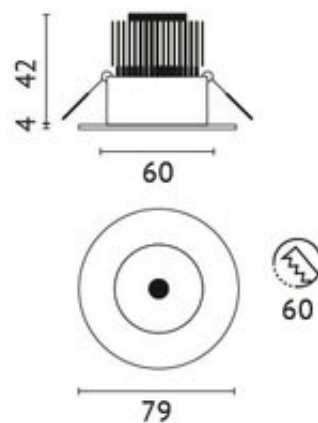

ELRIP-6SW7-K

- Anzahl Leuchtmittel : 1
- Leuchtmittel, Fassung : CoB-LED
- Watt pro Leuchtmittel : 6 W
- Lichtstrom : 594 lm
- Farbtemperatur : 2700 K
- Lichtfarbe : warmweiss
- Farbwiedergabe : >80 CRI
- Ausstrahlwinkel : 38 °
- Netzteil : inkl. EVG
- Anschlussspannung : 220-240 V
- Anschlussleistung Komplettleuchte : 7.50 W
- Systemeffizienz : 99 lm/W
- Energieeffizienz : A++ - A
- Schutzart : 65
- Schutzklasse : 2
- Prüfzeichen : CE
- Höhe : 59 mm
- Außendurchmesser : 79 mm
- Wand- und Deckenausschnitt : 60 mm
- Gewicht : 0.256 KG
- Farbe : alu matt
- Version : starr