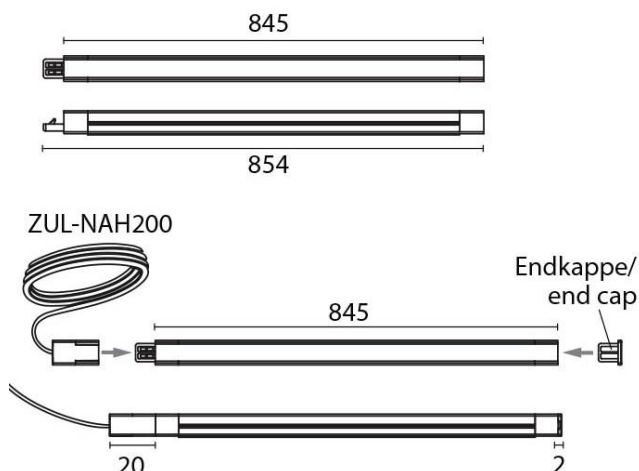

## Datenblatt NAHOO Leuchten – 12 W - 845 mm

flach

eckig

rund

### Technische Daten der NAHOO Leuchten – 12 W – 845 mm:

- Anzahl Leuchtmittel : 126
- Leuchtmittel, Fassung : SMD LED
- Farbwiedergabe-Index : CRI >80
- Ausstrahlwinkel : 120 °
- Anschlussspannung : DC 24 V
- Anschlussleistung : 12,40 W
- Systemleistung : 12 W
- Energieeffizienz : A++ - A
- Schutzklasse : 3
- Kenn-/Prüfzeichen : CE
- Gewicht : 0,137 KG
- Farbe : alu eloxiert
- Material : Aluminium
- INFO : inkl. Metallclips und Magnete, ohne 2 m Zuleitung, ohne Magnethalter, ohne Treiber

Artikelnummer	NAH-12NW-E	NAH-12NW-F	NAH-12NW-R	NAH-12 WW-E	NAH-12WW-F	NAH-12WW-R
Abdeckung:	Eckig	Flach	Rund	Eckig	Flach	Rund
Farbtemperatur	4.000 K	4.000 K	4.000 K	3.000 K	3.000 K	3.000 K
Lichtstrom	1114 lm	1101 lm	1153 lm	1081 lm	1069 lm	1120 lm
Systemeffizienz	90 lm/W	89 lm/W	93 lm/W	87 lm/W	86 lm/W	90 lm/W
Länge	845 mm	845 mm	845 mm	845 mm	845 mm	845 mm
Breite	12 mm	12 mm	12 mm	12 mm	12 mm	12 mm
Höhe	16 mm	10 mm	16 mm	16 mm	10 mm	16 mm