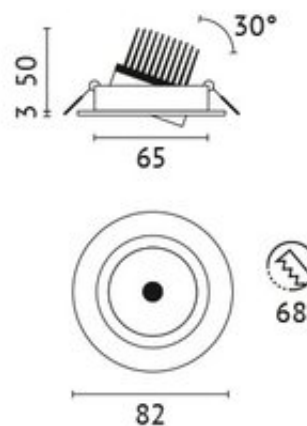

## ELRS-6WW7-K

- Anzahl Leuchtmittel : 1
- Leuchtmittel, Fassung : CoB-LED
- Watt pro Leuchtmittel : 6 W
- Lichtstrom : 647 lm
- Farbtemperatur : 3000 K
- Lichtfarbe : warmweiss
- Farbwiedergabe : >80 CRI
- Ausstrahlwinkel : 38 °
- schwenkbar : 30 °
- Netzteil : inkl. EVG
- Anschlussspannung : 220-240 V
- Anschlussleistung Komplettleuchte : 7.50 W
- Systemeffizienz : 108 lm/W
- Energieeffizienz : A++ - A
- Schutzart : 44
- Schutzklasse : 2
- Prüfzeichen : CE
- Höhe : 50 mm
- Außendurchmesser : 82 mm
- Wand- und Deckenausschnitt : 68 mm
- Gewicht : 0.274 KG
- Farbe : alu matt
- Version : schwenkbar