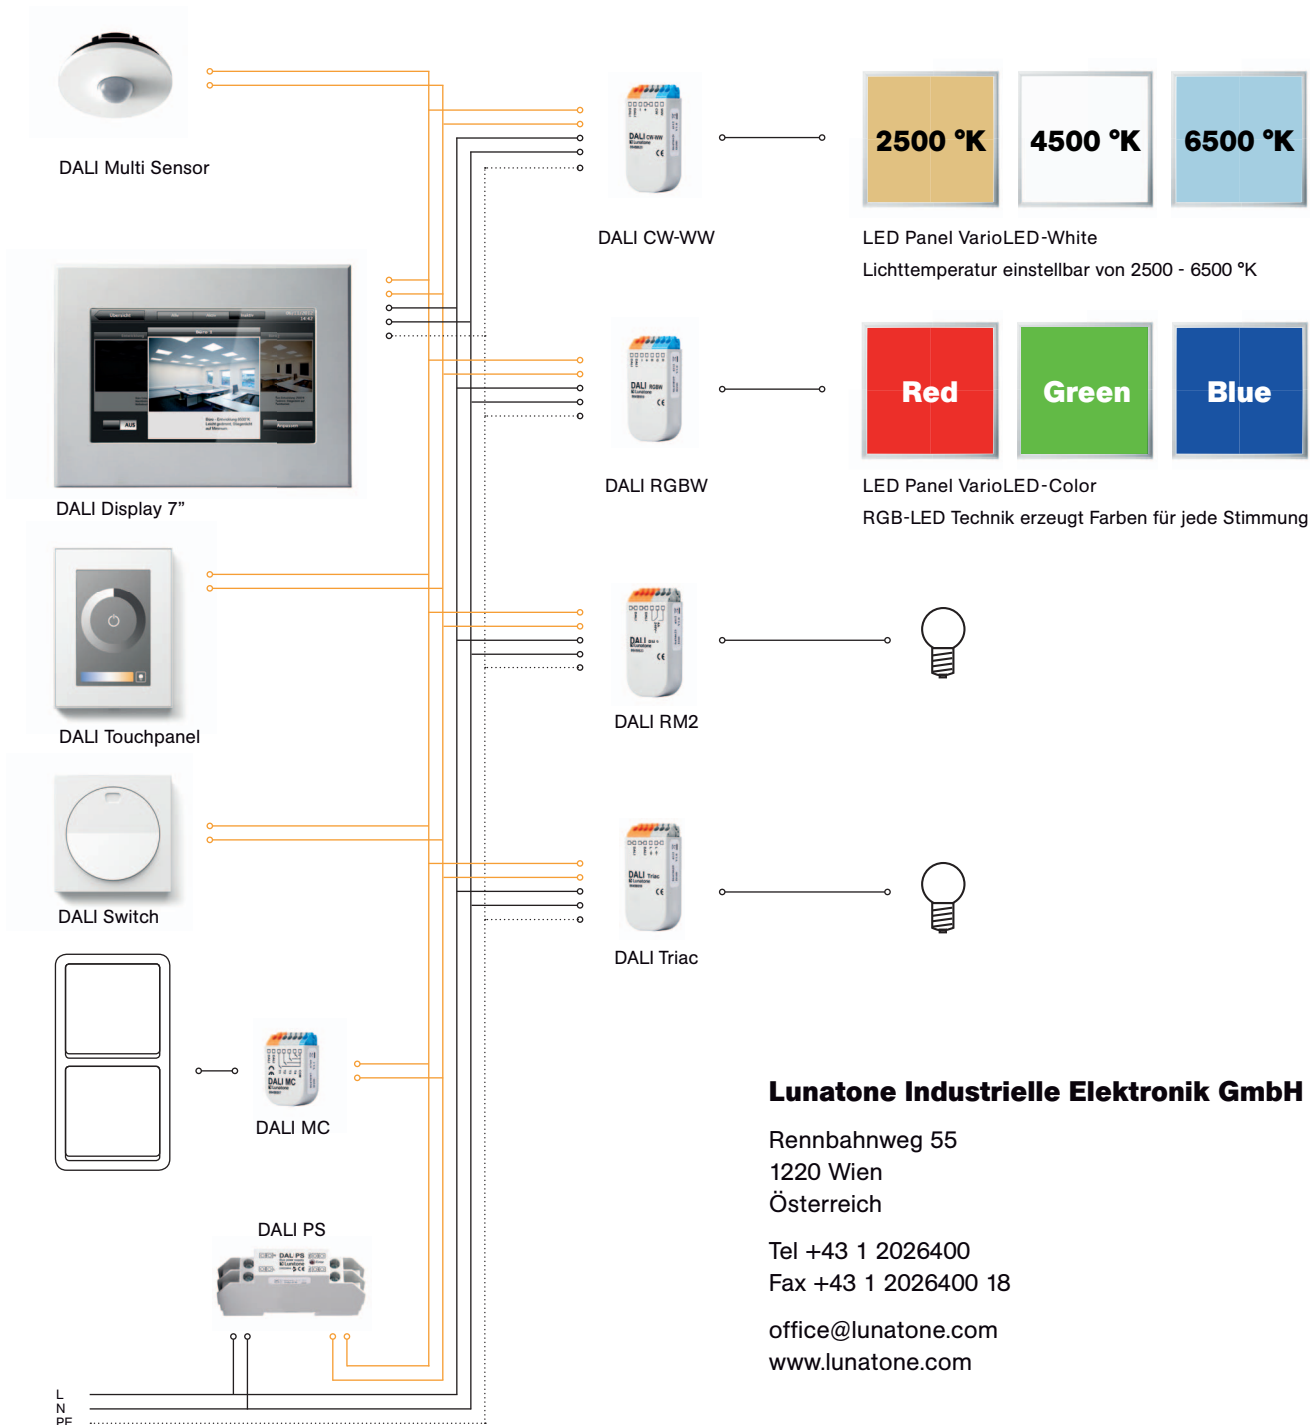

## DALI Display 7"

Art. Nr. 86458626

DALI Bedien- und Steuergeräte mit Display und Touchpanel.

- Lichtmanagementsystem für 2 DALI Kreise (maximal 128 Teilnehmer)
- Inbetriebnahme-, Steuerungs- und Bediengerät
- 7" Farbtouchscreen mit 24 bit Farbtiefe
- Hintergrund Wandbeleuchtung mit RGB-LED
- Manuelles Dimmen und Schalten
- Manueller oder zeitgesteuerter Szenenaufruf
- Wochentagsgesteuerte Ablaufprogrammierung (Schedule)
- Beschriftung der Szenen, Gruppen, Sequenzen, Schedules
- Optimierter Modus für RGB-Farblichtmanagement
- Software-Update über Ethernet
- Bedienung über Web-Browser (Ethernet)
- 2 DALI Schnittstellen und 1 x USB

Anwendungsbeispiel 1: DALI Steuerung

Anwendungsbeispiel 2: Raumbelegung

**Lunatone Industrielle Elektronik GmbH**

Rennbahnweg 55  
 1220 Wien  
 Österreich  
 Tel +43 1 2026400  
 Fax +43 1 2026400 18  
 office@lunatone.com  
 www.lunatone.com