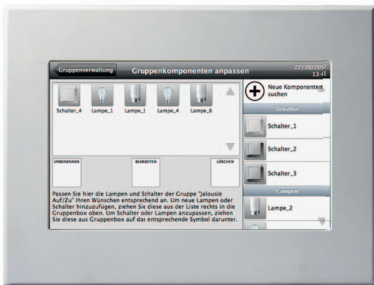

## DALI Display 7"

Art. Nr. 86458626

DALI Bedien- und Steuergeräte mit Display und Touchpanel.

- Lichtmanagementsystem für 2 DALI Kreise (maximal 128 Teilnehmer)
- Inbetriebnahme-, Steuerungs- und Bediengerät
- 7" Farbtouchscreen mit 24 bit Farbtiefe
- Hintergrund Wandbeleuchtung mit RGB-LED
- Manuelles Dimmen und Schalten
- Manueller oder zeitgesteuerter Szenenaufruf
- Wochentagsgesteuerte Ablaufprogrammierung (Schedule)
- Beschriftung der Szenen, Gruppen, Sequenzen, Schedules
- Optimierter Modus für RGB-Farblichtmanagement
- Software-Update über Ethernet
- Bedienung über Web-Browser (Ethernet)
- 2 DALI Schnittstellen und 1 x USB