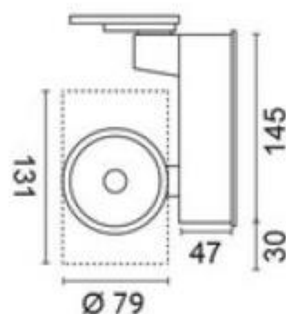

## Datenblatt Deckenstrahler BWS30 DALI schwarz

### Technische Daten:

Farbtemperatur	2700K			3000K			4000K		
	15°	24°	40°	15°	24°	40°	15°	24°	40°
Artikelnummer	B30-SW-15-S	B30-SW-24-S	B30-SW-40-S	B30-WW-15-S	B30-WW-24-S	B30-WW-40-S	B30-NW-15-S	B30-NW-24-S	B30-NW-40-S
Lichtstrom	2237lm	2255lm	2124lm	2350lm	2357lm	2232lm	2404lm	2402lm	2282lm
Systemeffizienz	77lm/W	78lm/W	73lm/W	81lm/W	81lm/W	77lm/W	83lm/W	83lm/W	79lm/W
UGR	19,35	18,45	18,80	19,55	18,60	18,95	19,65	18,70	19,05

- Anzahl Leuchtmittel : 1
- Leuchtmittel, Fassung : CoB-LED
- Watt pro Leuchtmittel : 29 W
- Farbwiedergabe-Index : CRI >90
- schwenkbar : 130 °
- Netzteil : **DALI** EVG
- Anschlussspannung : 220-240 V
- Betriebsstrom : 700 mA
- Energieeffizienz : A++ - A
- Schutzklasse : 1
- Kenn-/Prüfzeichen : CE
- Außendurchmesser : 79 mm
- Gewicht : 1,30 KG
- Farbe : schwarz