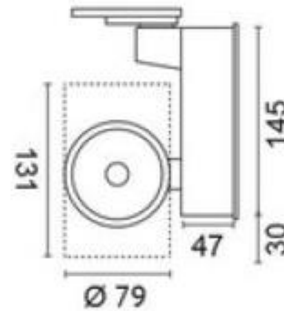

Datenblatt Deckenstrahler BWS30 schwarz/weiß

Technische Daten:

Farbtemperatur	2700K			3000K			4000K		
Abstrahlwinkel	15°	24°	40°	15°	24°	40°	15°	24°	40°
Artikelnummer	B30-SW-15-SW	B30-SW-24-SW	B30-SW-40-SW	B30-WW-15-SW	B30-WW-24-SW	B30-WW-40-SW	B30-NW-15-SW	B30-NW-24-SW	B30-NW-40-SW
Lichtstrom	2237lm	2255lm	2124lm	2350lm	2357lm	2232lm	2404lm	2402lm	2282lm
Systemeffizienz	77lm/W	78lm/W	73lm/W	81lm/W	81lm/W	77lm/W	83lm/W	83lm/W	79lm/W
UGR	19,35	18,45	18,80	19,55	18,60	18,95	19,65	18,70	19,05

- Anzahl Leuchtmittel : 1
- Leuchtmittel, Fassung : CoB-LED
- Watt pro Leuchtmittel : 29 W
- Farbwiedergabe-Index : CRI >90
- schwenkbar : 130 °
- Netzteil : EVG
- Anschlussspannung : 220-240 V
- Betriebsstrom : 700 mA
- Energieeffizienz : A++ - A
- Schutzklasse : 1
- Kenn-/Prüfzeichen : CE
- Außendurchmesser : 79 mm
- Gewicht : 1,30 KG
- Farbe : schwarz/weiß