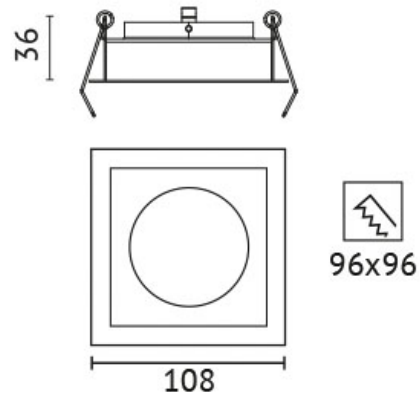

DIL-AU8

Wand- und Deckenausschnitt: 96 mm

Einbautiefe: 36 mm

Farbe: weiß

Abmessungen: L=108*B=108*H=36 mm

Adresse/Kontakt