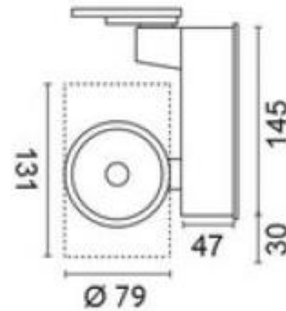

Datenblatt Deckenstrahler BWS30 weiß

Technische Daten:

Farbtemperatur	2700K			3000K			4000K		
Abstrahlwinkel	15°	24°	40°	15°	24°	40°	15°	24°	40°
Artikelnummer	B30-SW-15-W	B30-SW-24-W	B30-SW-40-W	B30-WW-15-W	B30-WW-24-W	B30-WW-40-W	B30-NW-15-W	B30-NW-24-W	B30-NW-40-W
Lichtstrom	2237lm	2255lm	2124lm	2350lm	2357lm	2232lm	2404lm	2402lm	2282lm
Systemeffizienz	77lm/W	78lm/W	73lm/W	81lm/W	81lm/W	77lm/W	83lm/W	83lm/W	79lm/W
UGR	19,35	18,45	18,80	19,55	18,60	18,95	19,65	18,70	19,05

- Anzahl Leuchtmittel : 1
- Leuchtmittel, Fassung : CoB-LED
- Watt pro Leuchtmittel : 29 W
- Farbwiedergabe-Index : CRI >90
- schwenkbar : 130 °
- Netzteil : EVG
- Anschlussspannung : 220-240 V
- Betriebsstrom : 700 mA
- Energieeffizienz : A++ - A
- Schutzklasse : 1
- Kenn-/Prüfzeichen : CE
- Außendurchmesser : 79 mm
- Gewicht : 1,30 KG
- Farbe : weiß