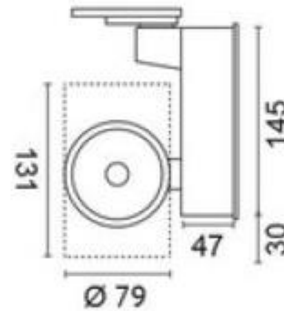

Datenblatt Deckenstrahler BWS30 DALI schwarz/weiß

Technische Daten:

Farbtemperatur	2700K			3000K			4000K		
Abstrahlwinkel	15°	24°	40°	15°	24°	40°	15°	24°	40°
Artikelnummer	B30-SW-15-SW	B30-SW-24-SW	B30-SW-40-SW	B30-WW-15-SW	B30-WW-24-SW	B30-WW-40-SW	B30-NW-15-SW	B30-NW-24-SW	B30-NW-40-SW
Lichtstrom	2237lm	2255lm	2124lm	2350lm	2357lm	2232lm	2404lm	2402lm	2282lm
Systemeffizienz	77lm/W	78lm/W	73lm/W	81lm/W	81lm/W	77lm/W	83lm/W	83lm/W	79lm/W
UGR	19,35	18,45	18,80	19,55	18,60	18,95	19,65	18,70	19,05

- Anzahl Leuchtmittel : 1
- Leuchtmittel, Fassung : CoB-LED
- Watt pro Leuchtmittel : 29 W
- Farbwiedergabe-Index : CRI >90
- schwenkbar : 130 °
- Netzteil : **DALI** EVG
- Anschlussspannung : 220-240 V
- Betriebsstrom : 700 mA
- Energieeffizienz : A++ - A
- Schutzklasse : 1
- Kenn-/Prüfzeichen : CE
- Außendurchmesser : 79 mm
- Gewicht : 1,30 KG
- Farbe : schwarz/weiß